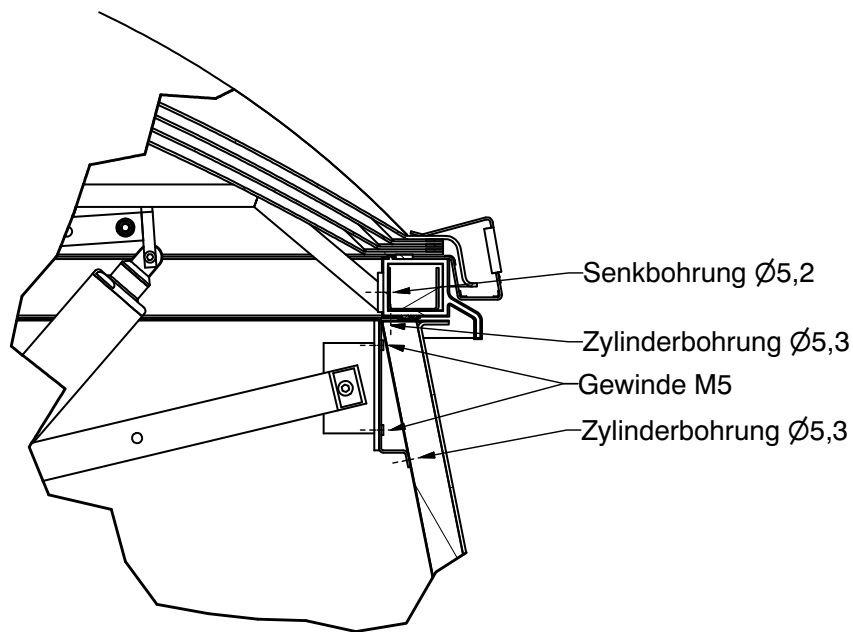

## Stückliste

---

- 
- (1) DomeLift Traversensystem - M2 1800
  - (2) Schwerlastantrieb - M2 175x-T
  - (3) Montagewinkel nicht im Lieferumfang DomeLift enthalten.  
Als Zubehör lieferbar, z. B. für „ISBA“ Aufsatzkranz (50 cm), - K2 1626
  - (4) Abstandshalter nicht im Lieferumfang DomeLift enthalten.  
Als Zubehör lieferbar, z. B. für „ISBA“ Aufsatzkranz (30 cm), - K2 1627  
(nur in Verbindung mit Montagewinkel - K2 1626).
-

## Montagehinweis DomeLift

Montage an Gebäudeöffnungen (z.B. "ISBA" - Lichtkuppel mit Aufsatzkranz 500 mm)

Montage an Gebäudeöffnungen (z.B. "ISBA" - Lichtkuppel mit Aufsatzkranz 300 mm)