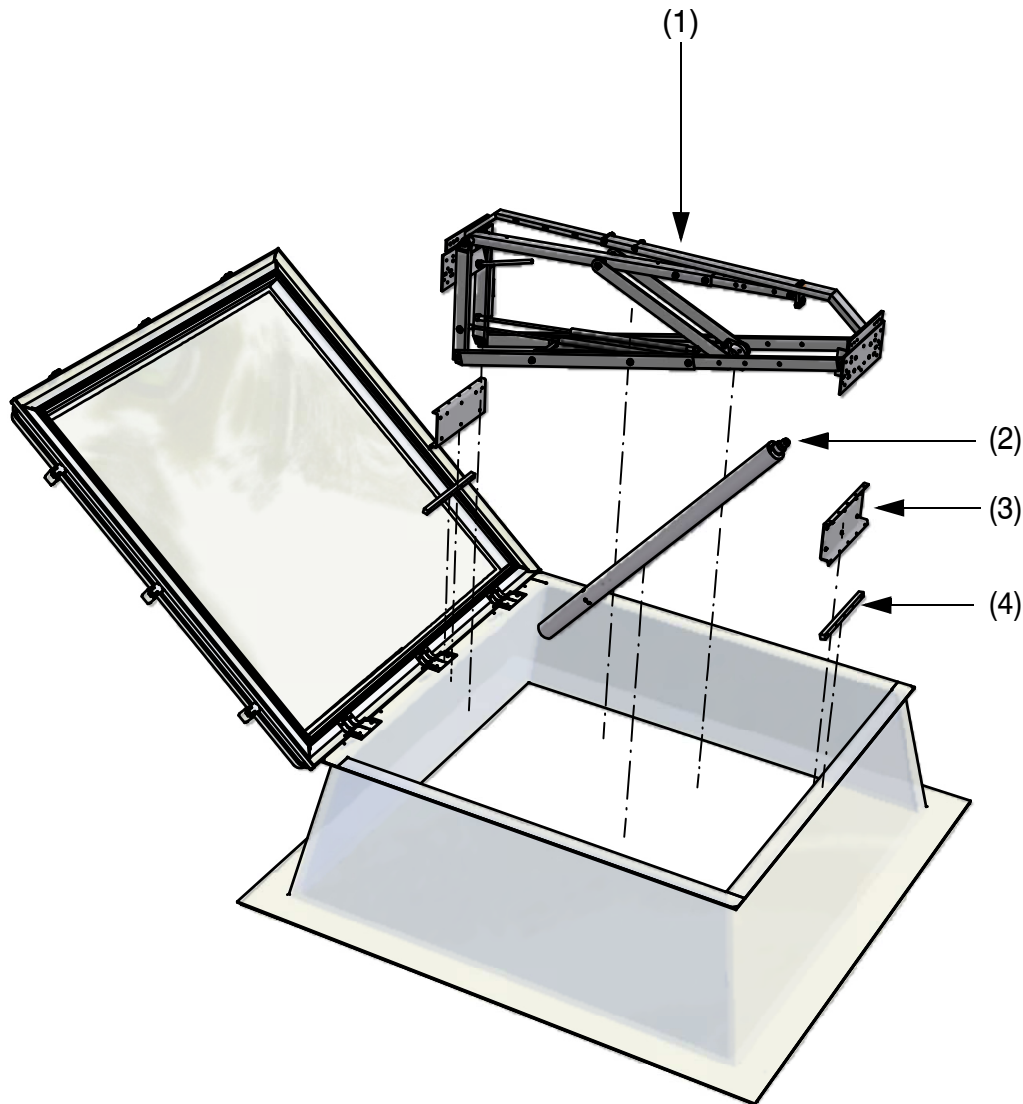

## Stückliste

---

- 
- (1) DomeLift Traversensystem - M2 1800
  - (2) Schwerlastantrieb - M2 175x-T
  - (3) Montagewinkel nicht im Lieferumfang DomeLift enthalten.  
Als Zubehör lieferbar, z. B. für „ISBA“ Aufsatzkranz (50 cm), - K2 1626
  - (4) Abstandshalter nicht im Lieferumfang DomeLift enthalten.  
Als Zubehör lieferbar, z. B. für „ISBA“ Aufsatzkranz (30 cm), - K2 1627  
(nur in Verbindung mit Montagewinkel - K2 1626).
-

## Montagehinweis DomeLift

Montage an Gebäudeöffnungen (z.B. "ISBA" - Lichtkuppel mit Aufsatzkranz 500 mm)

Montage an Gebäudeöffnungen (z.B. "ISBA" - Lichtkuppel mit Aufsatzkranz 300 mm)